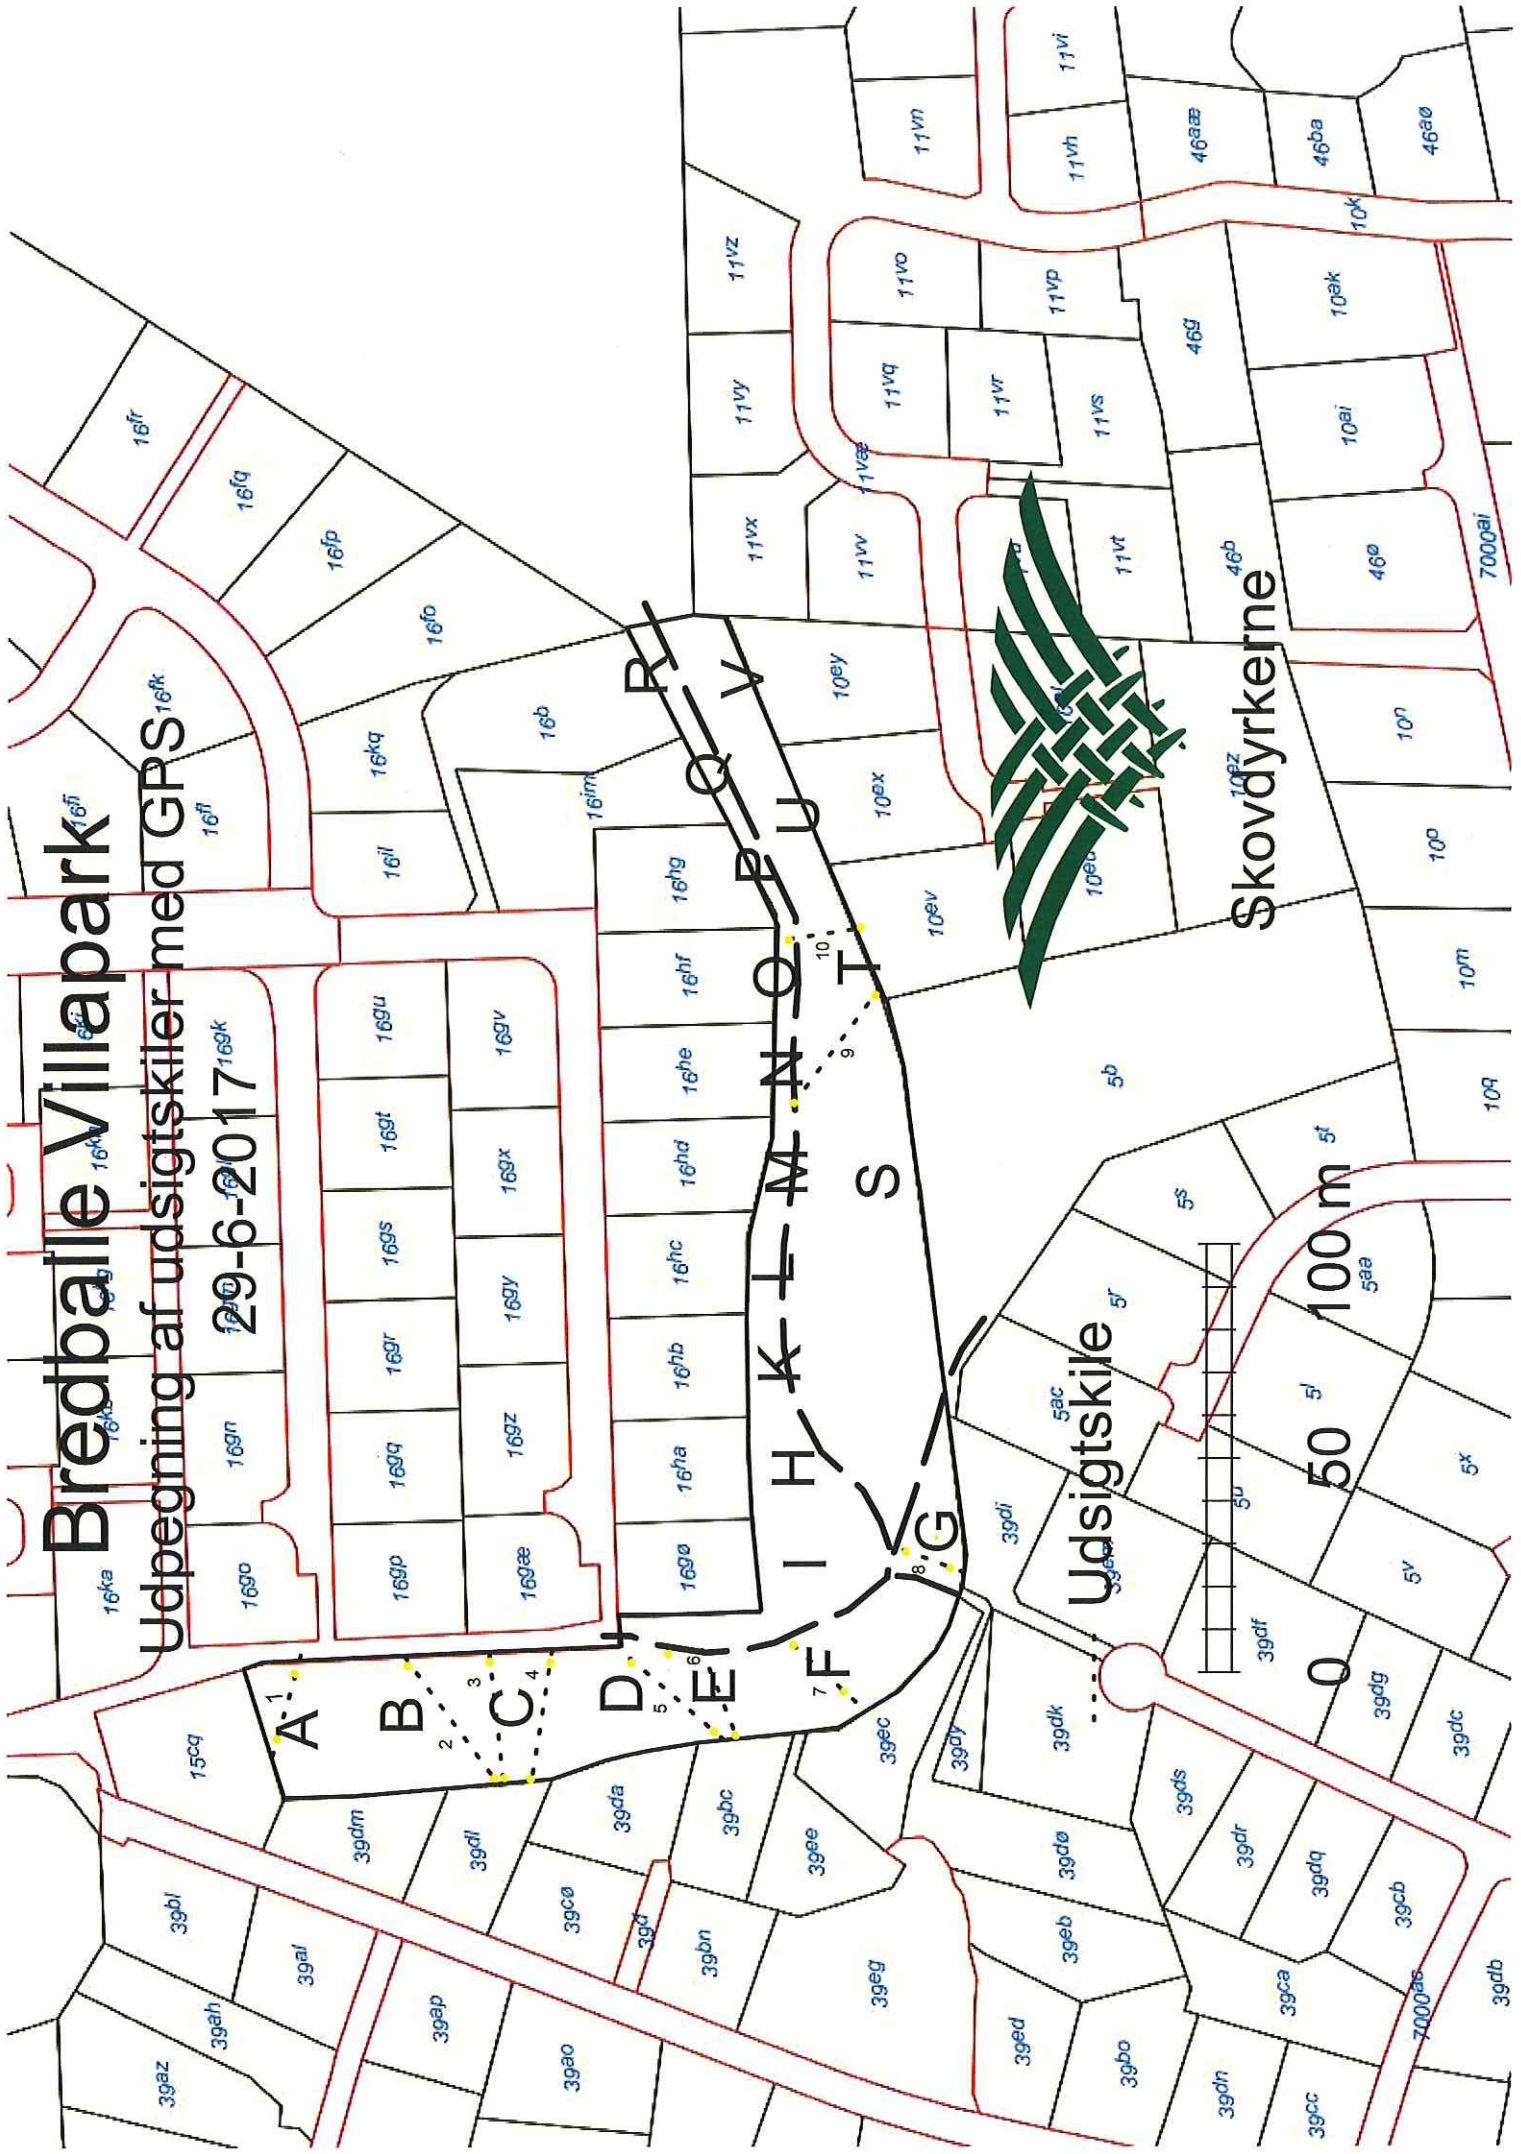

Bredballe Villapark

Udpegning af udsigtskiler med GPS

29-6-2017

Oversigt koordinater til kortsættet for udsigtslommerne i Panoramaskoven

X aksen	Y aksen	Udsigtslomme
538469.501498589	6174345.96177903	1
538454.13858355	6174350.18010178	1
538471.216049369	6174319.16785813	2
538444.959152396	6174298.91248704	2
538472.204293706	6174299.956604	3
538445.00474959	6174296.64415937	3
538471.880197026	6174285.80041504	4
538444.648568608	6174290.55523681	4
538471.880197026	6174266.67346191	5
538455.671090581	6174247.11419678	5
538454.806588628	6174242.14337158	6
538472.355903974	6174251.78559614	6
538475.878610112	6174228.41949463	7
538465.072457768	6174216.64068603	7
538497.81525562	6174202.05230713	8
538493.924996831	6174191.67834473	8
538627.813912846	6174209.40026855	9
538602.635446049	6174228.41925049	9
538640.781320073	6174229.71600342	10
538643.591012456	6174212.85821533	10